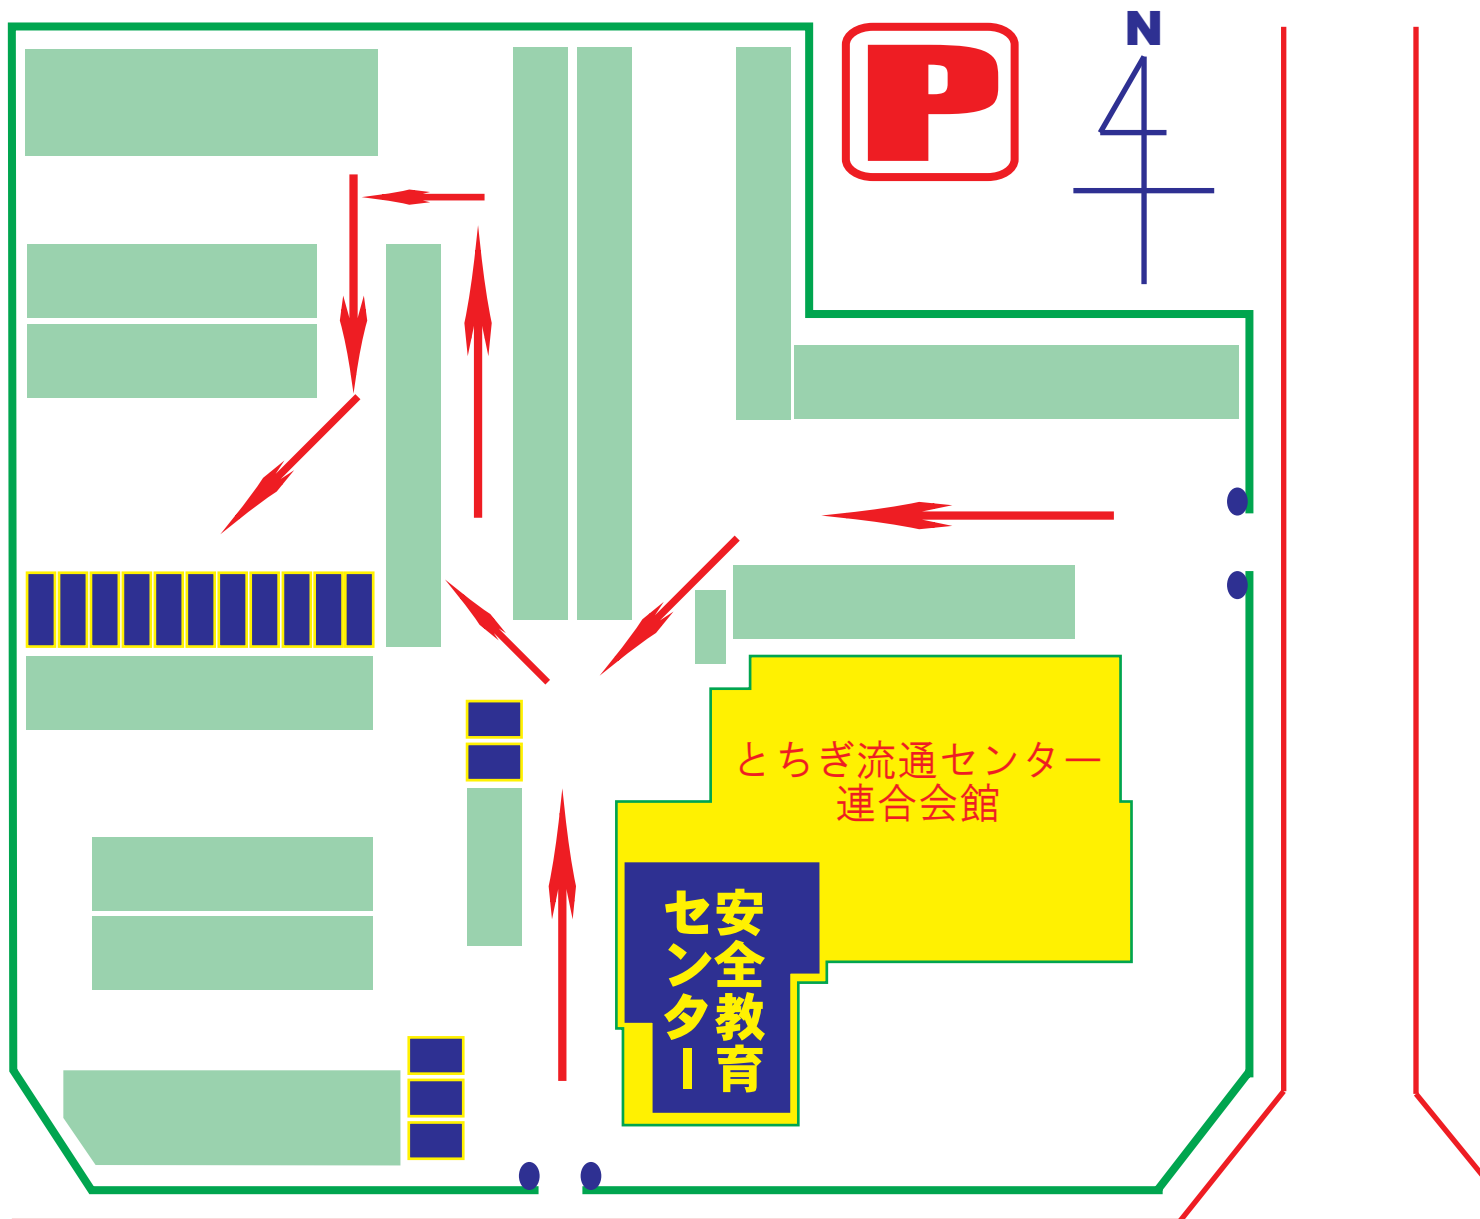

講習の際の駐車場のご案内

於：とちぎ安全教育センター

必ず ■ に駐車すること

駐車場 No. 5, 6, 31, 32, 33, 130 ~ 140 に、駐車してください。
とちぎ流通センター連联合会館駐車場は、全区画契約駐車場となっております。当センター駐車場以外のスペースに駐車されると、他のご契約者様に大変ご迷惑になるとともに、講習の途中に、移動をしていただくこととなります。講習途中の中座は、未受講扱いとなり、講習修了証の発行ができなくなりますので、ご注意ください。