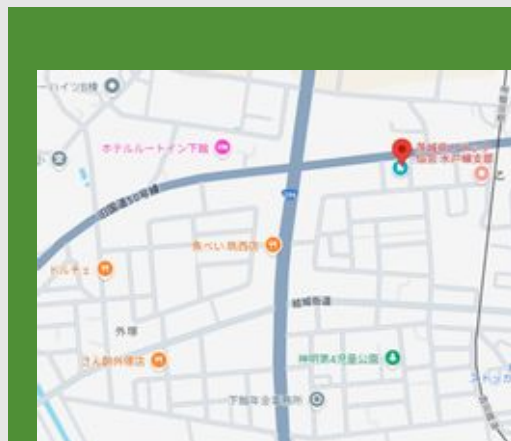

ご注意

- お申込みは、Webからでお願いいたします
- 昼食(弁当)は、各自ご用意ください
- キャンセルの場合は会場ではなく、
  当センターへご連絡をお願いいたします

筑西会場

お問合せ

とちぎ安全教育センター株式会社

Web24時間受付

<http://a-sec.jp>

0289-74-5070

〒322-0016 栃木県鹿沼市流通センター66 とちぎ流通センター連合会館内